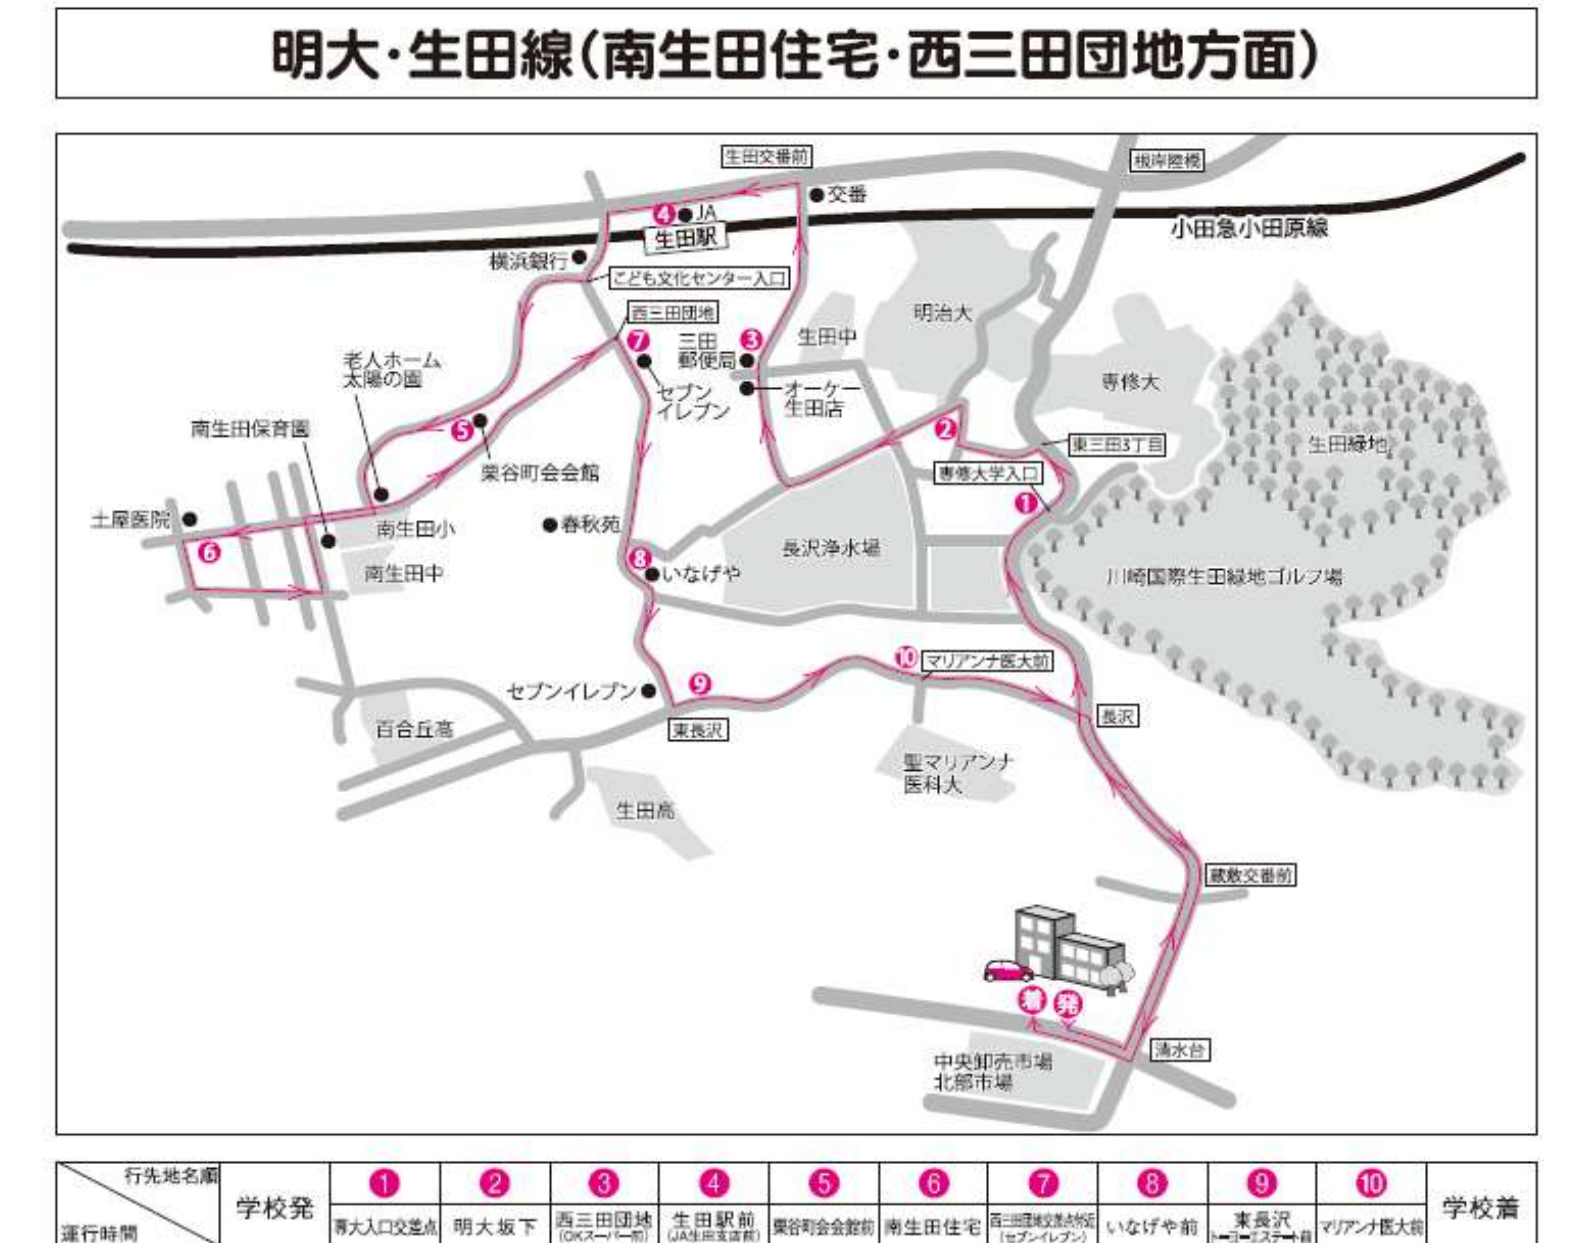

振返った風景

⑩マリアンナ医大前

向かい側、クリエイト薬局

8:20	9:20	10:25	11:25	13:15	14:15	15:15	16:15
16:25	17:15	17:30	18:15	18:35	19:35	20:35	

駐車場所から手前風

②明大坂下

明大への坂

8:02	9:02	10:07	11:07	12:57	13:57	14:57	15:57
16:07	16:57	17:12	17:57	18:17	19:17	20:17	

郵便ポスト近く

⑤栗谷町会会館前

向かい側風景 不動産

8:10	9:10	10:15	11:15	13:05	14:05	15:05	16:05
16:15	17:05	17:20	18:05	18:25	19:25	20:25	

振返った風景

⑧いなげや前

向かい側 バス停と整骨院

8:16	9:16	10:21	11:21	13:11	14:11	15:11	16:11
16:21	17:11	17:26	18:11	18:31	19:31	20:31	

振り返ると店舗ノコノコと進学塾

③西三田団地

OKストア前は避ける

8:04	9:04	10:09	11:09	12:59	13:59	14:59	15:59
16:09	16:59	17:14	17:59	18:19	19:19	20:19	

振返って 富士薬局

⑥南生田住宅

向かい側土屋医院

8:12	9:12	10:17	11:17	13:07	14:07	15:07	16:07
16:17	17:07	17:22	18:07	18:27	19:27	20:27	

郵便ポスト前

⑨東長沢 トーヨーエステート前

東長沢セブンイレブンのそば

8:18	9:18	10:23	11:23	13:13	14:13	15:13	16:13
16:23	17:13	17:28	18:13	18:33	19:33	20:33	

進行方向の風景