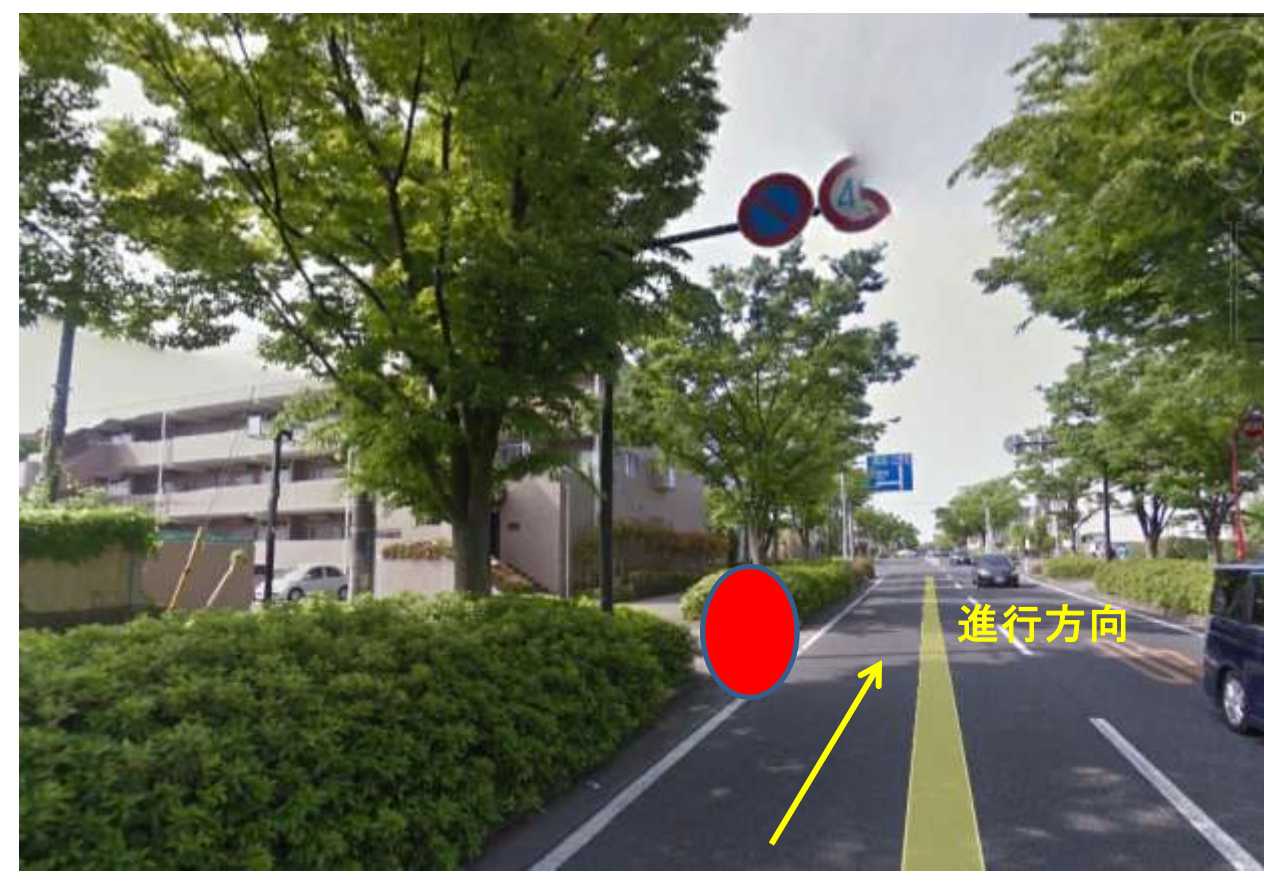

# 新百合B線

赤○印が停車場所です

①裏門坂 王禅寺公園入口

7:58	10:18	11:18	12:18	14:03	15:03	16:03	16:58
17:53	18:23	19:18	20:18				

王禅寺公園駐車場

振返った風景

④青葉幼稚園前バス停先(茶色マンションのそば)

8:11	10:31	11:31	12:31	14:16	15:16	16:16	17:11
18:06	18:36	19:31	20:31				

スポーツセンター入口交差点

振返ると青葉幼稚園前バス停

⑦日本映画大学

8:16	10:36	11:36	12:36	14:21	15:21	16:21	17:16
18:16	18:41						

向かい側風景

振返った風景

⑩いなげや手前(田園調布大前 工事中につき)

8:20	10:40	11:40	12:40	14:25	15:25	16:25	17:20
18:20	18:45						

振返った風景

いなげや前 風景

②ゆりストア

8:00	10:20	11:20	12:20	14:05	15:05	16:05	17:00
17:55	18:25	19:20	20:25				

向かい側ユリストア

振返った風景

⑤山口台 大型車の為駐車位置がずれる場合があります

8:12	10:32	11:32	12:32	14:17	15:17	16:17	17:12
18:07	18:37	19:32	20:32				

ケーキ屋 リリエンベルグの先

向かい側渡辺内科

⑧王禅寺消防署

8:17	10:37	11:37	12:37	14:22	15:22	16:22	17:17
18:17	18:42						

振返った風景

振返った消防署

川崎西合同庁舎前 新百合ヶ丘駅南口から直進 徒歩3分

③新百合ヶ丘駅 川崎西合同庁舎前 敷地内、掲示板前を避ける