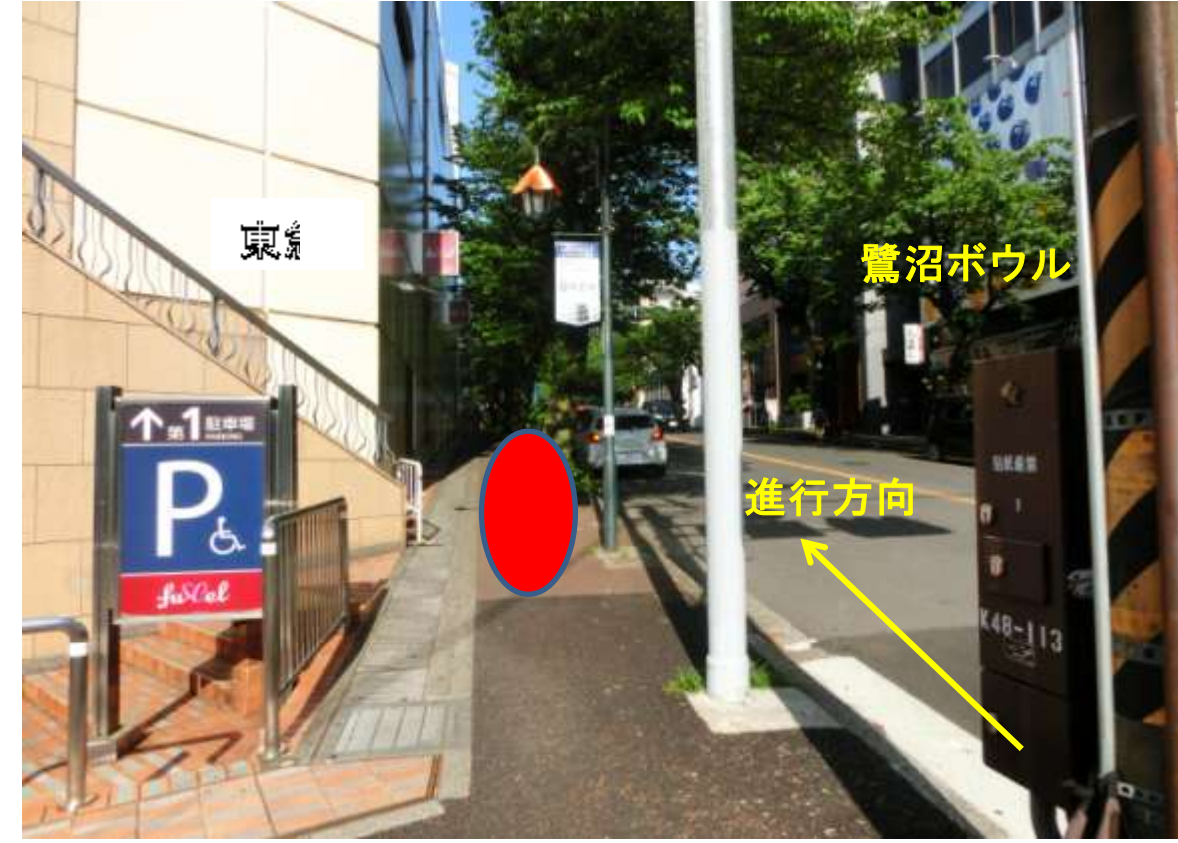

# 宮前平・鷺沼線

赤○印が駐車場所です

①鷺沼駅(東急前) 東急前、ポーリング向かい  
駅正面口から約100m

8:00	9:05	10:05	11:05	12:55	13:55	14:55	15:55
17:00	17:55	18:15	19:20	20:20			

鷺沼ボウル

振り返るとシャレード・ファミマ

④眼鏡屋、今井タクシー向かい

8:07	9:12	10:12	11:12	13:02	14:02	15:02	16:02
17:07	18:02	18:22	19:27	20:27			

眼鏡 よしの左折

向かい側イマイタクシー

⑦宮前平駅ロイヤルホームセンター

8:15	9:20	10:20	11:20	13:10	14:10	15:10	16:10
17:15	18:10	18:30	19:35	20:35			

向かい側 交番

ガード下 レンタカー

⑩宮崎6丁目 第四公園前

8:20	9:25	10:25	11:25	13:15	14:15	15:15	16:15
17:20	18:15	18:35	19:40	20:40			

公園前ポスト

こども文化センター

②宮前郵便局の先の交差点 とんかつ和幸向かい

8:04	9:09	10:09	11:09	12:59	13:59	14:59	15:59
17:04	17:59	18:19	19:24	20:24			

とんかつ和幸

振り返ると郵便局

⑤有馬(クリエイト・くら寿司)

8:10	9:15	10:15	11:15	13:05	14:05	15:05	16:05
17:10	18:05	18:25	19:30	20:30			

31棟の看板付近

小さな遊び場の前

③有馬5・6丁目 セブンイレブン向かい

8:06	9:11	10:11	11:11	13:01	14:01	15:01	16:01
17:06	18:01	18:21	19:26	20:26			

セブンイレブン(元丸正)

進行方向 ガスト、夢庵

⑥小台公園

8:11	9:16	10:16	11:16	13:06	14:06	15:06	16:06
17:11	18:06	18:26	19:31	20:31			