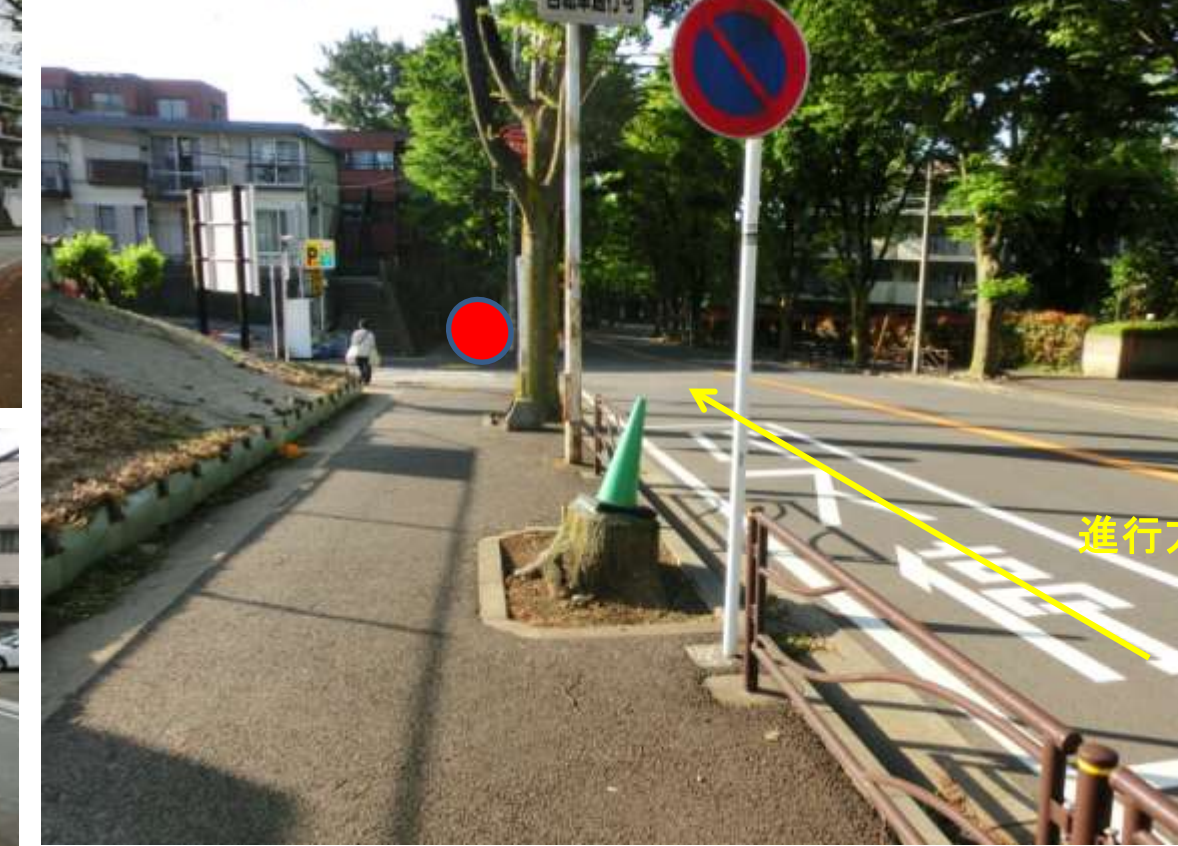

31棟の看板付近

小さな遊び場の前

③有馬5・6丁目 セブンイレブン向かい

8:06	9:11	10:11	11:11	13:01	14:01	15:01	16:01
17:06	18:01	18:21	19:26	20:26			

セブンイレブン(元丸正)

進行方向 ガスト、夢庵

⑥小台公園

8:11	9:16	10:16	11:16	13:06	14:06	15:06	16:06
17:11	18:06	18:26	19:31	20:31			

進行方向風景

振り返った風景

⑨花園橋北 交差点付近(橋ではないので注意)

8:17	9:22	10:22	11:22	13:12	14:12	15:12	16:12
17:17	18:12	18:32	19:37	20:37			

花園橋交差点

バス停 福祉バルそば  
福祉バルの向かい  
バス停から坂を下った自販機そば

⑫木山医院先 茶色のマンション前

8:23	9:28	10:28	11:28	13:18	14:18	15:18	16:18
17:23	18:18	18:38	19:43	20:43			