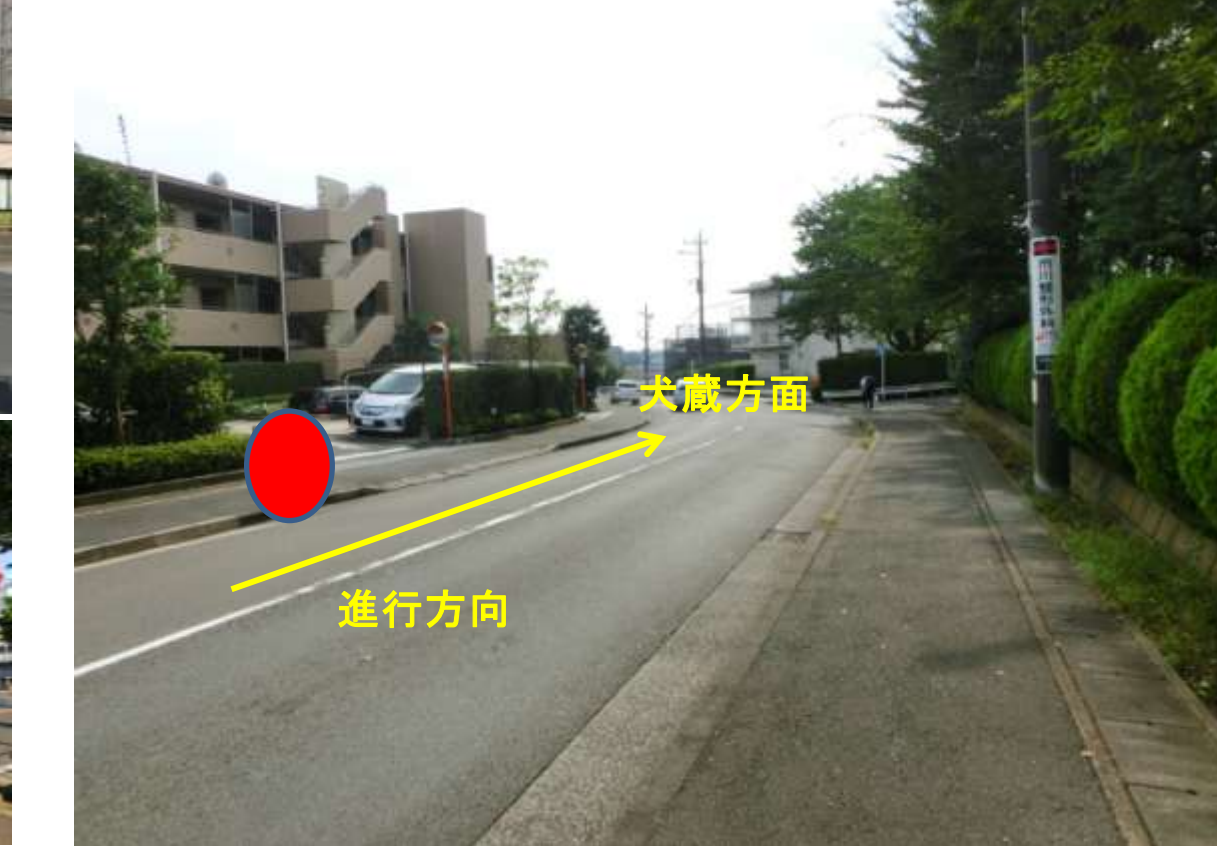

31棟の看板付近

小さな遊び場の前

③有馬5・6丁目 セブンイレブン向かい

8:06	9:11	10:11	11:11	13:01	14:01	15:01	16:01
17:06	18:01	18:21	19:26	20:26			

セブンイレブン(元丸正)

進行方向 ガスト、夢庵

⑥小台公園

8:11	9:16	10:16	11:16	13:06	14:06	15:06	16:06
17:11	18:06	18:26	19:31	20:31			

進行方向風景

振り返った風景

⑨花園橋北 交差点付近(橋ではないので注意)

8:17	9:22	10:22	11:22	13:12	14:12	15:12	16:12
17:17	18:12	18:32	19:37	20:37			

花園橋交差点

バス停 福祉バルそば  
福祉バルの向かい  
バス停から坂を下った自販機そば

⑫木山医院先 茶色のマンション前

8:23	9:28	10:28	11:28	13:18	14:18	15:18	16:18
17:23	18:18	18:38	19:43	20:43			