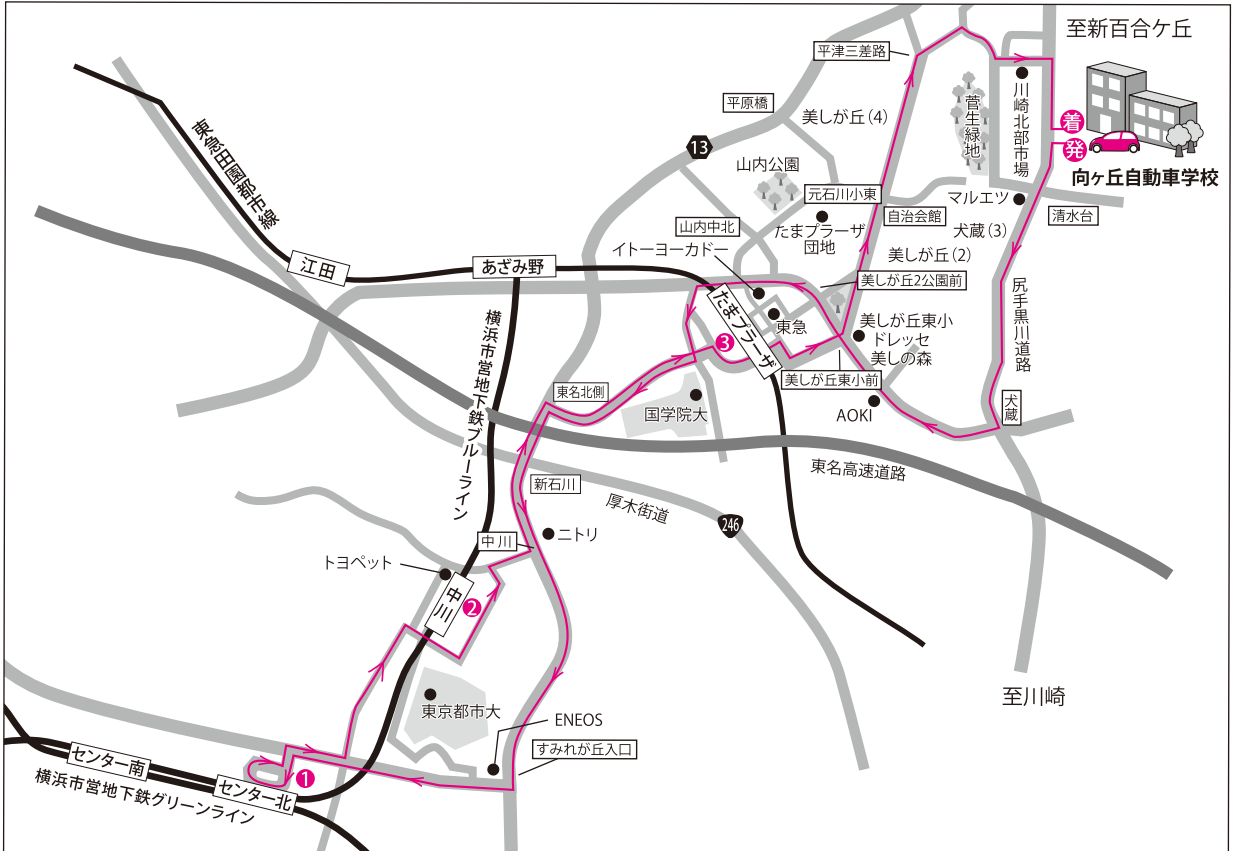

センター北・中川・たまプラーザ駅(南)

行先地名順 運行時間	学校発	①	②	③	学校着
		センター北駅ロータリー (土・日・祝日は早朝便のみ)	中川駅東京都市大側	たまプラーザ駅南口	
早朝便	7:30	7:55	7:58	8:10	8:30
1	—	—	—	—	—
2	—	—	—	—	—
3	—	—	—	—	—
4	—	—	—	—	—
(昼休憩)					
5	13:45	14:05	14:08	14:15	14:30
6	—	—	—	—	—
7	—	—	—	—	—
8	—	—	—	—	—
(夕休憩)					
9	—	—	—	—	—
10	—	—	—	—	—
日祝のみ運行	17:50	—	18:13	—	—
その他最終便	20:10	20:25	20:28	—	—

■急行路線ですので、上記各駅以外では原則乗降車できません。■予定経路は道路状況等により、やむを得ず経路変更して走行することがあります。■長距離で幹線道路を走行する路線のため、車体が大きく揺れることがありますのでご注意ください。

- 注1.
- 乗車の際は、運転手に確認できるよう、ハッキリ手を上げる等の合図をしてください。(主な乗車場所を番号①～③の運行時間で明示しています。)
 - お降りの際は、降りる場所の少し手前より運転手に声をかけてください。(バスが完全に止まってからお降りください。)
 - 道路事情等により運行時間通りに走れない場合もありますので、ご承知おきください。(走行順路を変更する場合があります。)
 - バスの中で、喫煙・飲食・携帯電話等はご遠慮ください。

- 注2.
- 事故防止の為、急ブレーキ等をかける場合がありますので、ご注意ください。(お子様をお連れの方は、十分にご注意ください。)
 - 営業時間等は、平日は8:45～20:00迄となります。
 - 日・祝祭日・特定日(掲示板にて公示)は8:45～17:40迄となります。
 - 月曜日は休校となります。
 - バスを待っている間に携帯電話操作をしていて、バスの通過に気がつかないケースが多く発生しておりますので、ご注意ください。