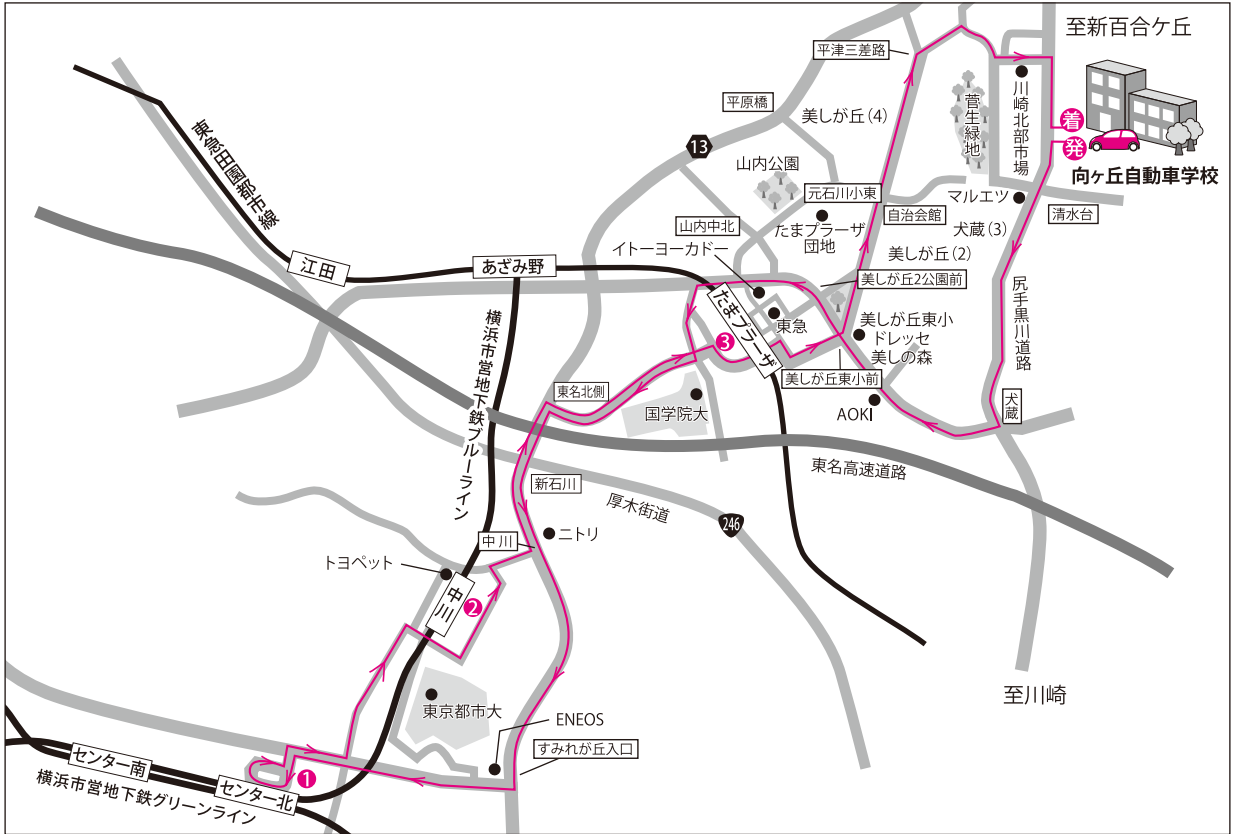

センター北・中川・たまプラーザ駅(南)

行先地名順 運行時間	学校発	①	②	③	学校着
		センター北駅ロータリー (火曜日～金曜日)	中川駅東京都市大側	たまプラーザ駅南口	
早朝便	7:30	7:55	7:58	8:10	8:30
1	8:55	9:15	9:18	9:25	9:40
2	9:55	10:15	10:18	10:25	10:40
3	10:55	11:15	11:18	11:25	11:40
(昼休憩)					
4	12:45	13:05	13:08	13:15	13:30
5	13:45	14:05	14:08	14:15	14:30
6	14:45	15:05	15:08	15:15	15:30
7	15:45	16:05	16:08	16:15	16:30
8	16:50	17:10	17:13	17:20	17:35
日・祝祭日等の 運行時間です。⑨	17:50	—	18:13	—	—
◆下記の時間は、日曜・祝祭日等は休休となります◆					
9	18:05	18:25	18:28	18:35	18:50
10	19:10	19:25	19:28	—	—
最終便	20:10	20:25	20:28	—	—

■急行路線ですので、上記各駅以外では原則乗降できません。■予定経路は道路状況等により、やむを得ず経路変更して走行することがあります。■長距離で幹線道路を走行する路線のため、車体が大きく揺れることがありますのでご注意ください。

- 注1. ●赤字の数字は、日・祝祭日、特定日の運行時間です。
 注2. ●ご乗車の際は、運転手に確認できるよう、ハッキリ手を上げる等の合図をしてください。(主な乗車場所を番号①～⑨の運行時間で明示しています)
 ●お降りの際は、降りる場所の少し手前より運転手に声をかけてください。(バスが完全に止まってからお降りください。)
 ●道路事情等により運行時間通りに走れない場合もありますので、ご承知おきください。(走行順序を変更する場合があります。)
 ●バスの中で、喫煙・飲食・携帯電話等はご遠慮ください。

- 事故防止の為、急ブレーキをかける場合がありますので、ご注意ください。
 (お子様をお連れの方は、十分にご注意ください。)
 注3. 営業時間等は、
 ●平日は8:45～20:00迄となります。
 ●日・祝祭日、特定日(掲示板にて公示)は8:45～17:40迄となります。
 ●月曜日は休校となります。
 ●バスを待っている間に携帯電話操作をしていて、バスの通過に気がつかないケースが多く発生しておりますので、ご注意ください。