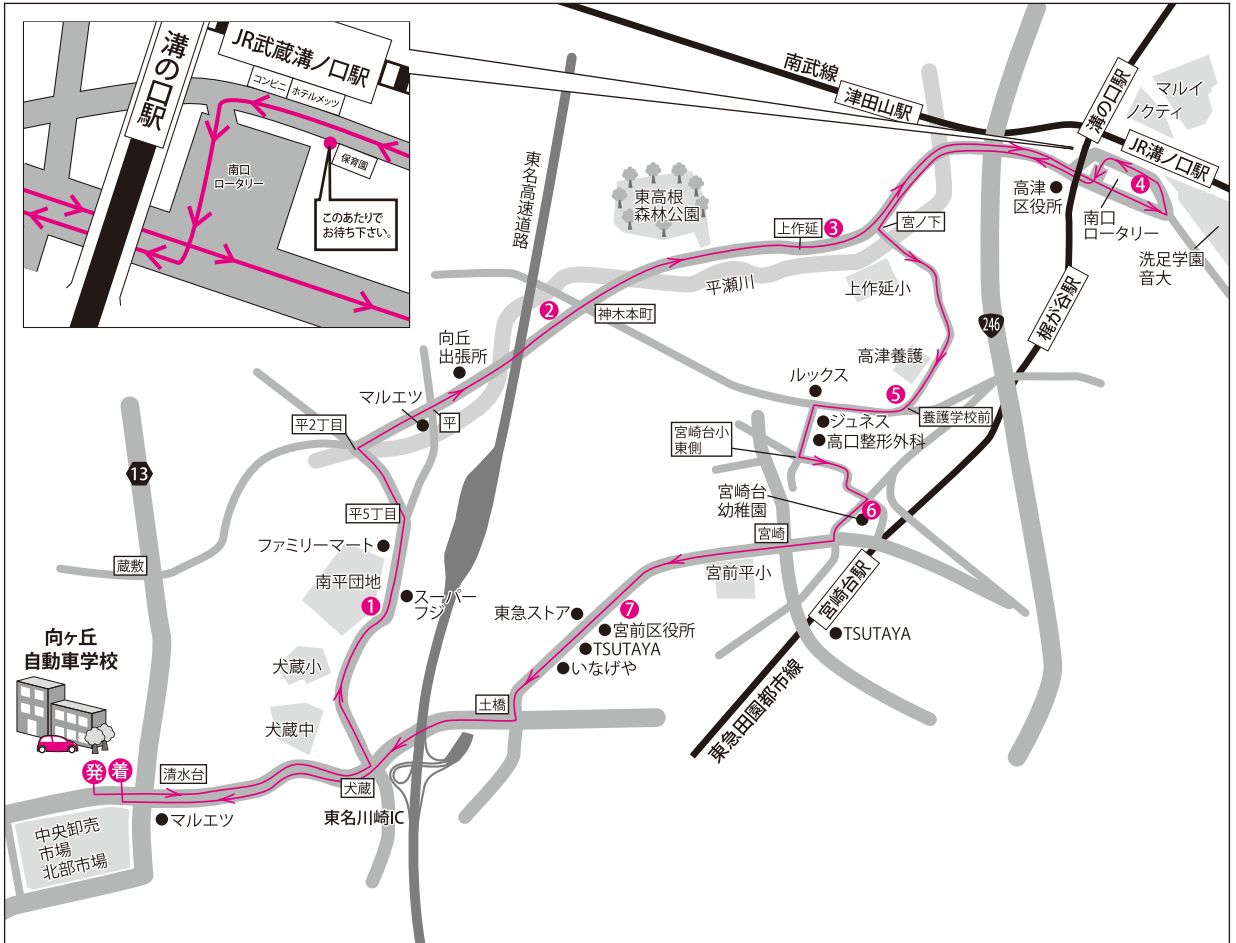

溝の口線 (神木本町・上作延・宮崎方面)

行先地名順 運行時間	学校発	①	②	③	④	⑤	⑥	⑦	学校着
		南平台団地	神木本町	上作延 (タイハツ前)	溝の口駅南口	養護学校	宮崎台幼稚園	宮前区役所	
1	—	—	—	—	—	—	—	—	—
2	10:00	10:05	10:10	10:12	10:17	10:24	10:27	10:29	10:40
3	—	—	—	—	—	—	—	—	—
4	—	—	—	—	—	—	—	—	—
(昼休憩)									
5	—	—	—	—	—	—	—	—	—
6	—	—	—	—	—	—	—	—	—
7	—	—	—	—	—	—	—	—	—
8	—	—	—	—	—	—	—	—	—
(夕休憩) ◆下記の時間は、日曜・祝祭日等は運休となります◆									
9	18:10	18:15	18:20	18:22	18:27	18:34	18:37	18:39	18:50
10	—	—	—	—	—	—	—	—	—

- 注1. ●ご乗車の際は、運転手に確認できるよう、ハッキリ手を上げる等の合図をしてください。(主な乗車場所を番号①～⑦の運行時間で明示しています。)
 ●お降りの際は、降りる場所の少し手前より運転手に声をかけてください。(バスが完全に止まってからお降りください。)
 ●道路事情等により運行時間通りに走れない場合もありますので、ご承知おきください。(走行順路を変更する場合があります。)
 ●バスの中で、喫煙・飲食・携帯電話等はご遠慮ください。

- 事故防止の為、急ブレーキ等をかける場合がありますので、ご注意ください。(お子様をお連れの方は、十分にご注意ください。)
 注2. 営業時間等は、
 ●平日は8:45～20:00迄となります。
 ●日・祝祭日、特定日(掲示板にて公示)は8:45～17:40迄となります。
 ●月曜日は休校となります。
 ●バスを待っている間に携帯電話操作をしていて、バスの通過に気がつかないケースが多く発生しておりますので、ご注意ください。