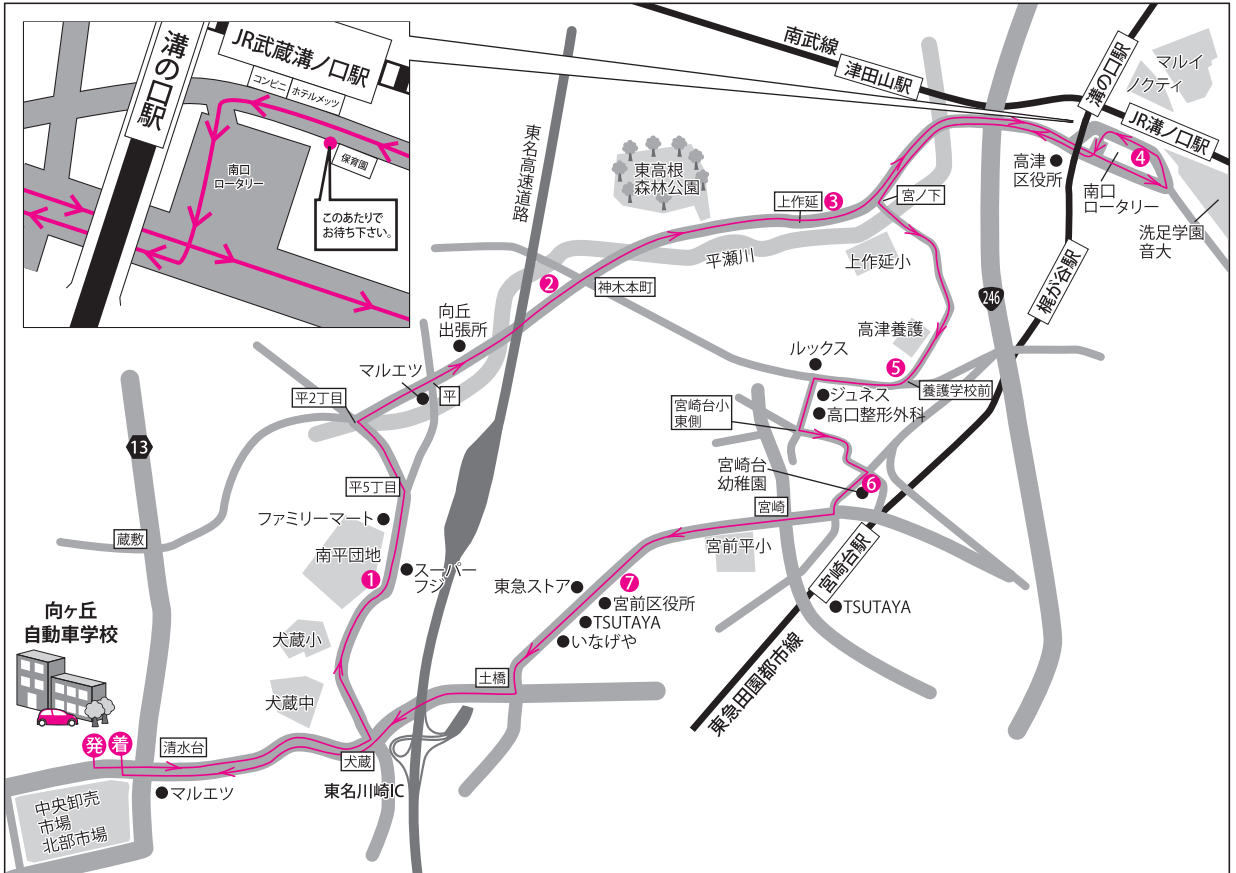

# 溝の口線 (神木本町・上作延・宮崎方面)

行先地名順 運行時間	学校発	①	②	③	④	⑤	⑥	⑦	学校着
		南平団地	神木本町	上作延 (タイハン前)	溝の口駅南口	養護学校	宮崎台幼稚園	宮前区役所	
1	8:55	9:00	9:05	9:07	9:12	9:19	9:22	9:24	9:35
2	10:00	10:05	10:10	10:12	10:17	10:24	10:27	10:29	10:40
3	11:00	11:05	11:10	11:12	11:17	11:24	11:27	11:29	11:40
(昼休憩)									
4	12:50	12:55	13:00	13:02	13:07	13:14	13:17	13:19	13:30
5	13:50	13:55	14:00	14:02	14:07	14:14	14:17	14:19	14:30
6	14:50	14:55	15:00	15:02	15:07	15:14	15:17	15:19	15:30
7	15:50	15:55	16:00	16:02	16:07	16:14	16:17	16:19	16:30
8	16:50	16:55	17:00	17:02	17:07	17:14	17:17	17:19	17:30
(夕休憩) ◆下記の時間は、日曜・祝祭日等は運休となります◆									
7	16:00	16:05	16:10	16:12	16:17	16:24	16:27	16:30	16:40
8	17:05	17:10	17:15	17:17	17:22	17:29	17:32	17:34	17:45
9	18:10	18:15	18:20	18:22	18:27	18:34	18:37	18:39	18:50
10	19:10	19:15	19:20	19:22	19:27	19:34	19:37	19:39	19:50

- 注1. ●赤字の数字は、日・祝祭日、特定日の運行時間です。
- 注2. ●ご乗車の際は、運転手に確認できるよう、ハッキリ手を上げる等の合図をしてください。(主な乗車場所を番号①～⑦の運行時間で明示しています。)
- お降りの際は、降り場所の少し手前より運転手に声をかけてください。(バスが完全に止まってからお降りください。)
  - 道路事情等により運行時間通りに走れない場合もありますので、ご承知おきください。(走行順序を変更する場合があります。)
  - バスの中で、喫煙・飲食・携帯電話等はご遠慮ください。

- 注3. ●事故防止のため、急ブレーキをかける場合がありますので、ご注意ください。(お子様をお連れの方は、十分にご注意ください。)
- 営業時間等は、
- 平日は8:45～20:00迄となります。
  - 日・祝祭日、特定日(掲示板にて公示)は8:45～17:40迄となります。
  - 月曜日は休校となります。
  - バスを待っている間に携帯電話操作をしていて、バスの通過に気がつかないケースが多く発生しておりますので、ご注意ください。