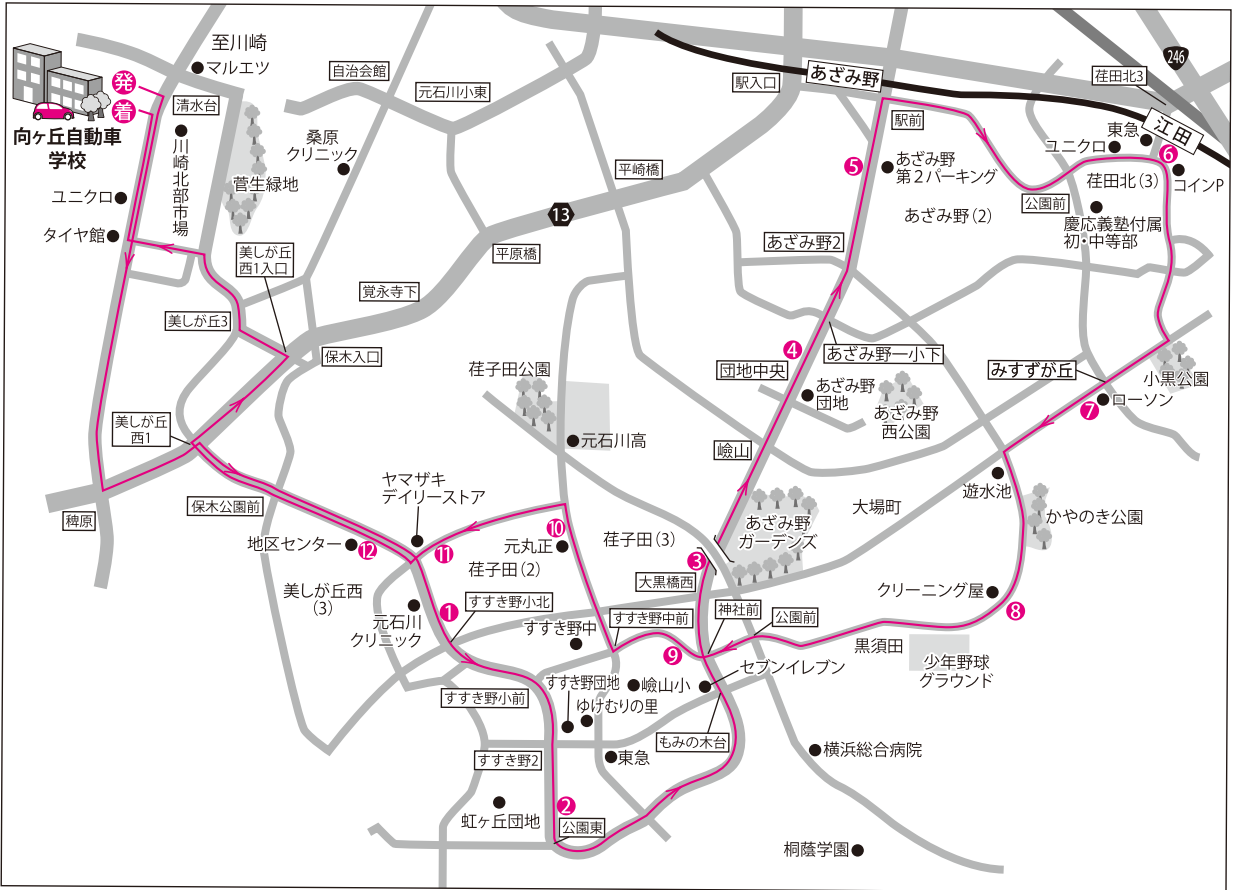

# あざみ野・江田線 (すすき野団地・虹ヶ丘団地経由)

行先地名順	学校発	①	②	③	④	⑤	⑥	⑦	⑧	⑨	⑩	⑪	⑫	学校着
運行時間	すすき野入口 バス停付近	虹ヶ丘団地 バス停付近	あざみ野 ガーデンズ	あざみ野団地 (歩道橋下)	あざみ野駅 (あざみ野第2P向い)	江田駅 (TOYOコインP前)	みずが丘 (ローソン付近)	黒須田 バス停付近	御嶽神社前	荻子田2丁目 (元丸正)	荻子田2丁目 (ディレヤマザキ手前)	美しが丘西 地区センター前		
早朝便	7:50	7:58	7:59	8:04	8:05	8:08	8:13	8:15	8:17	8:19	8:22	8:23	8:24	8:30
1	8:55	9:03	9:04	9:09	9:10	9:13	9:18	9:20	9:22	9:24	9:27	9:28	9:29	9:35
2	9:55	10:03	10:04	10:09	10:10	10:13	10:18	10:20	10:22	10:24	10:27	10:28	10:29	10:35
3	10:55	11:03	11:04	11:09	11:10	11:13	11:18	11:20	11:22	11:24	11:27	11:28	11:29	11:35
4	11:55	12:03	12:04	12:09	12:10	12:13	12:18	12:20	12:22	12:24	12:27	12:28	12:29	12:35
(昼休憩)														
5	13:45	13:53	13:54	13:59	14:00	14:03	14:08	14:10	14:12	14:14	14:17	14:18	14:19	14:25
6	14:45	14:53	14:54	14:59	15:00	15:03	15:08	15:10	15:12	15:14	15:17	15:18	15:19	15:25
7	15:45	15:53	15:54	15:59	16:00	16:03	16:08	16:10	16:12	16:14	16:17	16:18	16:19	16:25
8	16:50	16:58	16:59	17:04	17:05	17:08	17:13	17:15	17:17	17:19	17:22	17:23	17:24	17:30
(夕休憩)														
◆ 下記の時間は、日曜・祝祭日等は運休となります ◆														
9	18:05	18:13	18:14	18:19	18:20	18:23	18:28	18:30	18:32	18:34	18:37	18:38	18:39	18:45
10	19:10	19:18	19:19	19:24	19:25	19:28	19:33	19:35	19:37	19:39	19:42	19:43	19:44	19:50
最終便	20:10	20:18	20:19	20:24	20:25	20:28	20:33	20:35	20:37	20:39	20:42	20:43	20:44	

- 注1. ●ご乗車の際は、運転手に確認できるよう、ハッキリ手を上げる等の合図をしてください。(主な乗車場所を番号①～⑫の運行時間で明示しています。)
- お降りの際は、降りる場所の少し手前より運転手に声をかけてください。(バスが完全に止まってからお降りください。)
- 道路事情等により運行時間通りに走れない場合もありますので、ご承知おきください。(走行順路を変更する場合があります。)
- バスの中で、喫煙・飲食・携帯電話等はご遠慮ください。

- 注2. ●事故防止の為、急ブレーキをかける場合がありますので、ご注意ください。(お子様をお連れの方は、十分にご注意ください。)
- 営業時間等は、
- 平日はAM8:45～PM20:00迄となります。
  - 日・祝祭日、特定日(掲示板にて公示)はAM8:45～PM17:40迄となります。
  - 月曜日は休校となります。
  - バスを待っている間に携帯電話操作をして、バスの通過に気がつかないケースが多く発生しておりますので、ご注意ください。