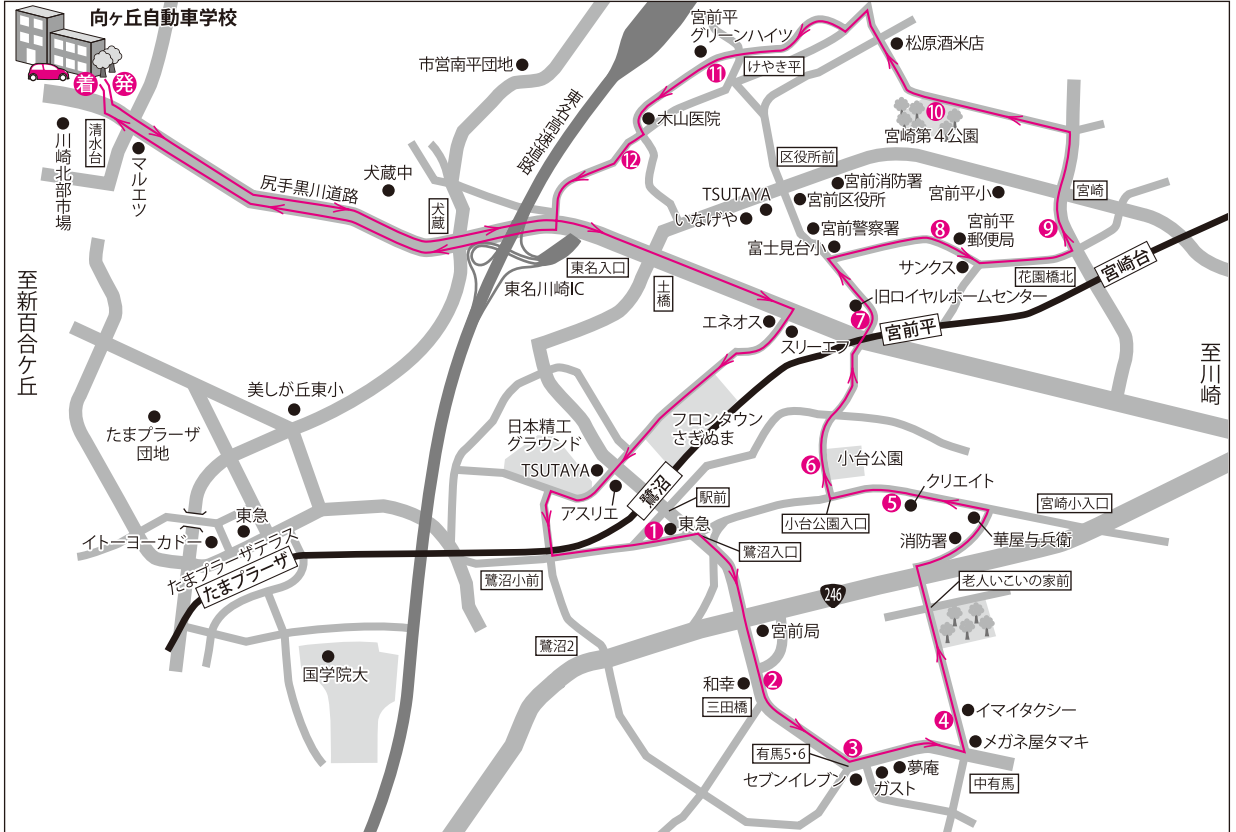

鷺沼・宮前平線(有馬・宮崎方面)

行先地名順	学校発	①	②	③	④	⑤	⑥	⑦	⑧	⑨	⑩	⑪	⑫	学校着
運行時間	鷺沼駅 (さぎ沼東急前)	宮前郵便局 (みやまへ郵便局前)	有馬5・6丁目 (アスリエ前)	イマイタクシー (向かい側)	クリエイ くら寿司	小台公園	宮前平駅 (旧ロイヤルホームセンター)	宮前平郵便局 (民家風の郵便局)	花園橋北 交差点	宮崎6丁目 (宮崎第4公園前)	グリーンハイツ (けやき平交差点先)	木山医院先		
早朝便	7:50	8:00	8:04	8:06	8:07	8:10	8:11	8:15	8:16	8:17	8:20	8:22	8:23	8:30
1	8:55	9:05	9:09	9:11	9:12	9:15	9:16	9:20	9:21	9:22	9:25	9:27	9:28	9:35
2	9:55	10:05	10:09	10:11	10:12	10:15	10:16	10:20	10:21	10:22	10:25	10:27	10:28	10:35
3	10:55	11:05	11:09	11:11	11:12	11:15	11:16	11:20	11:21	11:22	11:25	11:27	11:28	11:35
(昼休憩)														
4	12:45	12:55	12:59	13:01	13:02	13:05	13:06	13:10	13:11	13:12	13:15	13:17	13:18	13:25
5	13:45	13:55	13:59	14:01	14:02	14:05	14:06	14:10	14:11	14:12	14:15	14:17	14:18	14:25
6	14:45	14:55	14:59	15:01	15:02	15:05	15:06	15:10	15:11	15:12	15:15	15:17	15:18	15:25
7	15:45	15:55	15:59	16:01	16:02	16:05	16:06	16:10	16:11	16:12	16:15	16:17	16:18	16:25
8	16:50	17:00	17:04	17:06	17:07	17:10	17:11	17:15	17:16	17:17	17:20	17:22	17:23	17:30
日・祝祭日等の 運行時間です。	⑨ 17:45	17:55	17:59	18:01	18:02	18:05	18:06	18:10	18:11	18:12	18:15	18:17	18:18	18:25
(夕休憩) ◆下記の時間は、日曜・祝祭日等は運休となります◆														
9	18:05	18:15	18:19	18:21	18:22	18:25	18:26	18:30	18:31	18:32	18:35	18:37	18:38	18:45
10	19:10	19:20	19:24	19:26	19:27	19:30	19:31	19:35	19:36	19:37	19:40	19:42	19:43	19:50
最終便	20:10	20:20	20:24	20:26	20:27	20:30	20:31	20:35	20:36	20:37	20:40	20:42	20:43	20:50

- 注1. ○数字(赤字)は、日・祝祭日、特定日の運行時間です。
- 注2. ●ご乗車の際は、運転手に確認できるよう、ハッキリ手を上げる等の合図をしてください。(主な乗車場所を番号①～⑫の運行時間で明示しています。)
- お降りの際は、降りる場所の少し手前より運転手に声をかけてください。(バスが完全に止まってからお降りください。)
- 道路事情等により運行時間通りに走れない場合もありますので、ご承知おください。(走行順序を変更する場合があります。)
- バスの中で、喫煙・飲食・携帯電話等はご遠慮ください。
- 注3. ●事故防止の為、急ブレーキ等をかける場合がありますので、ご注意ください。(お子様をお連れの方は、十分にご注意ください。)
- 営業時間等は、●平日はAM8:45～PM20:00迄となります。●日・祝祭日、特定日(掲示板にて公示)はAM8:45～PM17:40迄となります。●月曜日は休校となります。●バスを待っている間に携帯電話操作をしていて、バスの通過に気がつかないケースが多く発生しておりますので、ご注意ください。