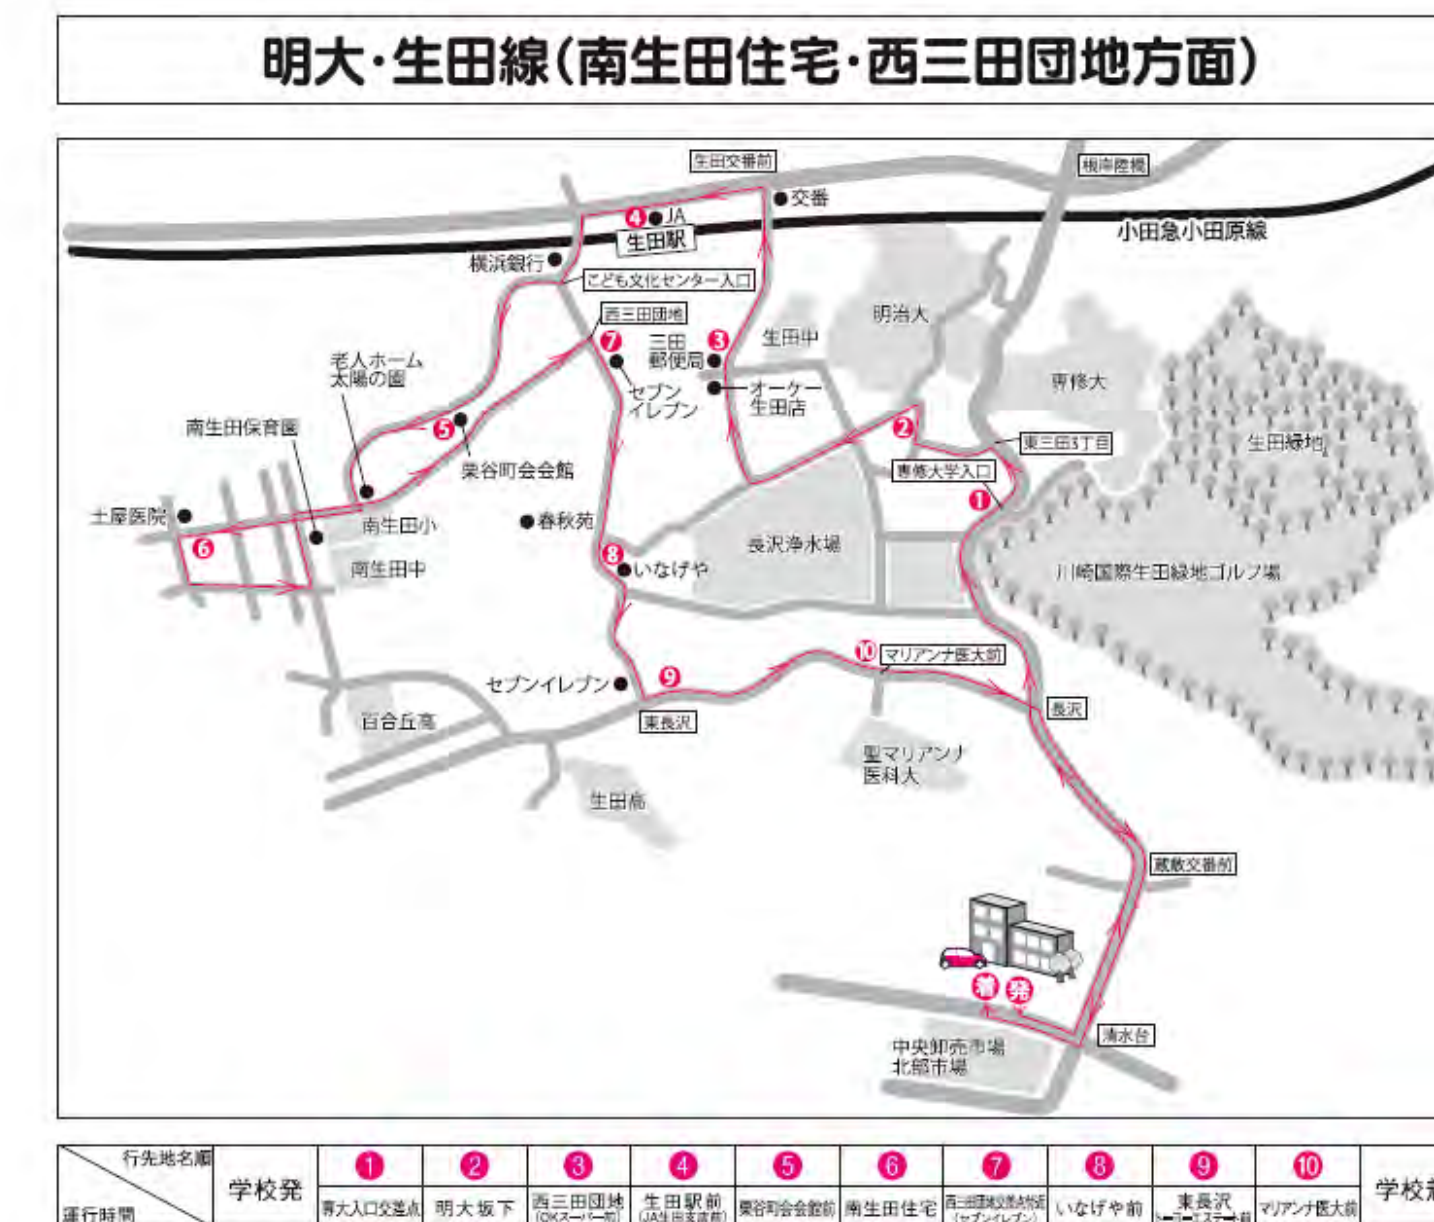

明大・生田線

赤○印が駐車場所です

①専大入口交差点 バス停の更に先

向かい側の風景

向かい側専大入口

④生田駅前 JAセササ前 駅北口から約40m

向かい側ゆりストア

振返るとタクシー乗場

⑦西三田団地交差点付近 セブン前

向かいのマansion

振返った風景

⑩マリアンナ医大前

向かい側の風景

進行方向マリアンナ医大前交差点
右斜め向かいクリエイト

②明大坂下

明大への坂

郵便ポスト近く

⑤栗谷町学生会館前

栗谷町学生会館

振返った風景

⑧いなげや前

向かい側 バス停と整骨院

振り返ると店舗ノコノコと進学塾

③西三田団地

OKストア前は避ける

振返って 富士薬局

⑥南生田住宅

向かい側土屋医院

郵便ポスト前

⑨東長沢

東長沢セブンイレブンのそば

進行方向の風景