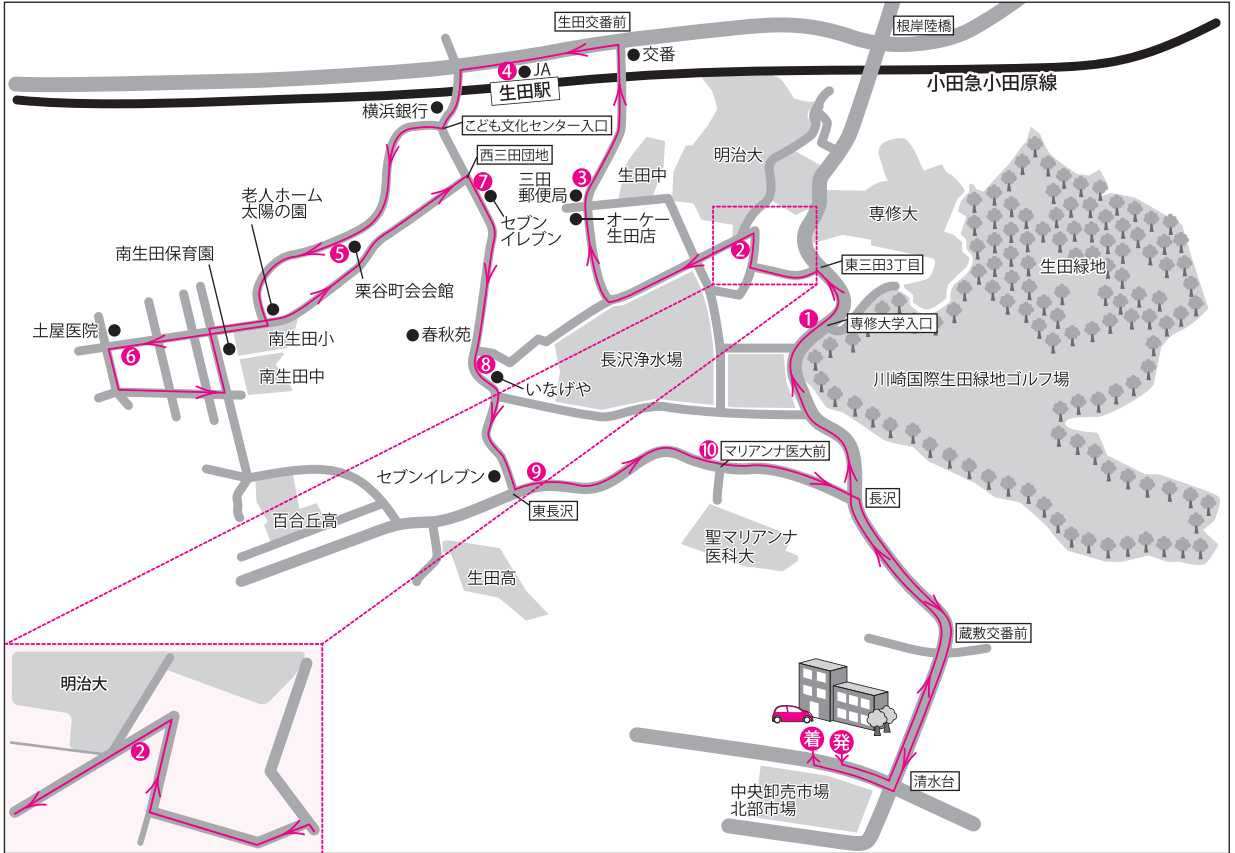

明大・生田線(南生田住宅・西三田団地方面)

行先地名順	学校発	①	②	③	④	⑤	⑥	⑦	⑧	⑨	⑩	学校着
運行時間		専大入口交差点	明大坂下	西三田団地(郵便局前)	生田駅前(JA生田支店前)	栗谷町会会館前	南生田住宅	西三田団地交差点付近(セブンイレブン)	いなげや前	東長沢(トヨエース前)	マリアナ医大前	
早朝便	7:55	8:00	8:02	8:04	8:07	8:10	8:12	8:15	8:16	8:18	8:20	8:30
1	8:55	9:00	9:02	9:04	9:07	9:10	9:12	9:15	9:16	9:18	9:20	9:30
2	10:00	10:05	10:07	10:09	10:12	10:15	10:17	10:20	10:21	10:23	10:25	10:35
3	11:00	11:05	11:07	11:09	11:12	11:15	11:17	11:20	11:21	11:23	11:25	11:35
(昼休憩)												
4	12:50	12:55	12:57	12:59	13:02	13:05	13:07	13:10	13:11	13:13	13:15	13:25
5	13:50	13:55	13:57	13:59	14:02	14:05	14:07	14:10	14:11	14:13	14:15	14:25
6	14:50	14:55	14:57	14:59	15:02	15:05	15:07	15:10	15:11	15:13	15:15	15:25
日・祝祭日等の運行時間です。	⑦	15:50	15:55	15:57	15:59	16:02	16:05	16:07	16:10	16:11	16:13	16:25
	⑧	16:50	16:55	16:57	16:59	17:02	17:05	17:07	17:10	17:11	17:13	17:25
	⑨	17:50	17:55	17:57	17:59	18:02	18:05	18:07	18:10	18:11	18:13	18:25
(夕休憩) ◆下記の時間は、日曜・祝祭日等は運休となります◆												
7	16:00	16:05	16:07	16:09	16:12	16:15	16:17	16:20	16:21	16:23	16:25	16:35
8	17:05	17:10	17:12	17:14	17:17	17:20	17:22	17:25	17:26	17:28	17:30	17:40
9	18:10	18:15	18:17	18:19	18:22	18:25	18:27	18:30	18:31	18:33	18:35	18:45
10	19:10	19:15	19:17	19:19	19:22	19:25	19:27	19:30	19:31	19:33	19:35	19:45
最終便	20:10	20:15	20:17	20:19	20:22	20:25	20:27	20:30	20:31	20:33	20:35	20:45

- 注1. ○数字(赤字)は、日・祝祭日・特定日の運行時間です。
(○数字以外は、平日運行時間です。)
- 注2. ●ご乗車の際は、運転手に確認できるよう、ハッキリ手を上げる等の合図をしてください。(主な乗車場所を番号①～⑩の運行時間で明示しています。)
- お降りの際は、降りる場所の少し手前より運転手に声をかけてください。(バスが完全に止まってからお降りください。)
- 道路事情等により運行時間通りに走れない場合もありますので、ご承知おきください。(走行順路を変更する場合があります。)
- バスの中で、喫煙・飲食・携帯電話等はご遠慮ください。
- 注3. ●事故防止のため、急ブレーキ等をかける場合がありますので、ご注意ください。(お子様をお連れの方は、十分にご注意ください。)
- 営業時間等は、
●平日はAM8:45～PM20:00となります。
●日・祝祭日・特定日(掲示板にて公示)はAM8:45～PM17:40となります。
●月曜日は休校となります。
●バスを待っている間に携帯電話操作をしていて、バスの通過に気がつかないケースが多く発生しておりますので、ご注意ください。