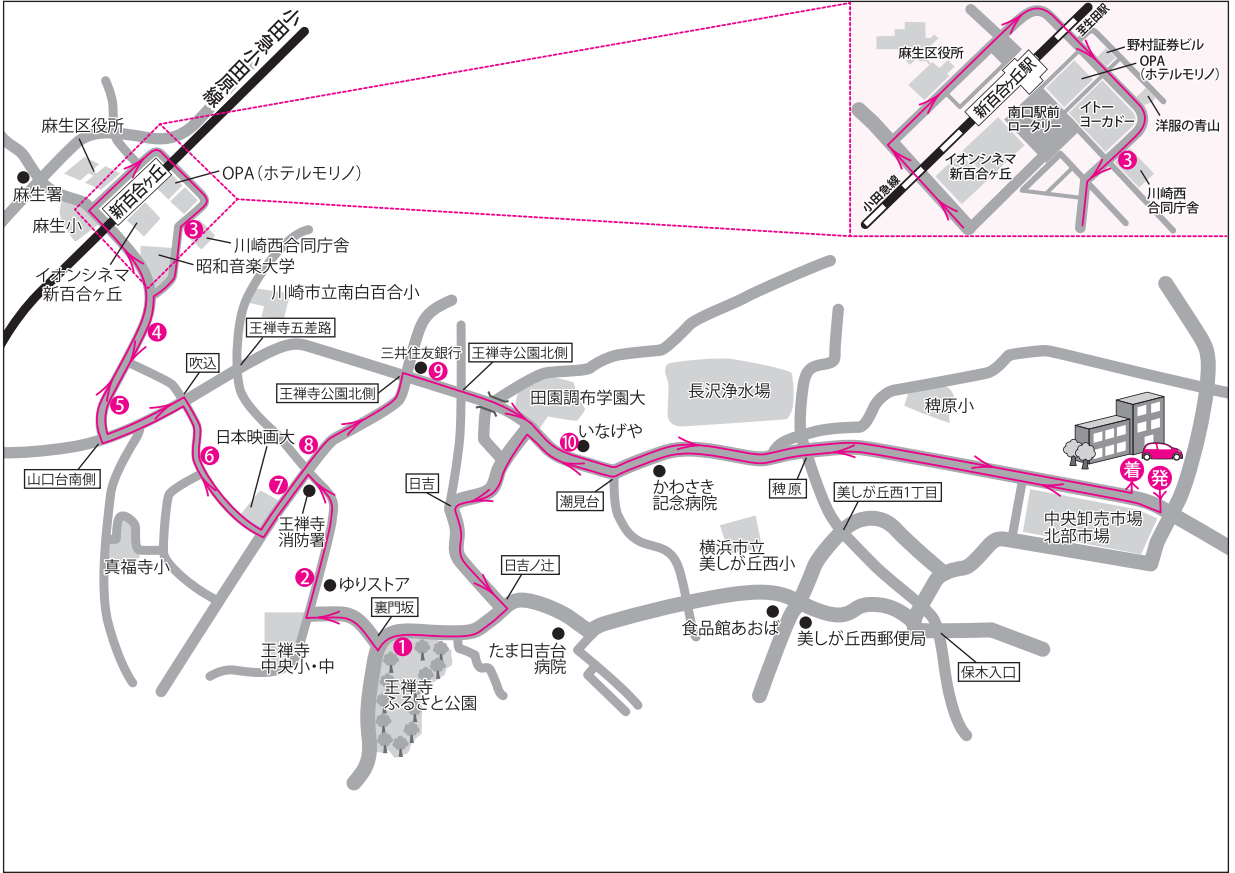

新百合ヶ丘(B)線 (裏門坂・王禅寺消防署方面)

行先地名順	学校発	①	②	③	④	⑤	⑥	⑦	⑧	⑨	⑩	学校着
運行時間		裏門坂 (王禅寺公園入口付近)	ゆりストア	新百合ヶ丘駅 (川崎西合同庁舎前)	青葉幼稚園前 バス停先	山口台 リエンベルグそば	百合ヶ丘カン トリー クラブ	日本映画大学	王禅寺消防署	王禅寺公園 交差点	田園調布学園大学前 (いながげそば)	
早朝バス	7:50	7:58	8:00	8:10	8:11	8:12	8:15	8:16	8:17	8:18	8:20	8:35
1	10:05	10:18	10:20	10:30	10:31	10:32	10:35	10:36	10:37	10:38	10:40	10:55
2	11:05	11:18	11:20	11:30	11:31	11:32	11:35	11:36	11:37	11:38	11:40	11:55
3	12:10	12:18	12:20	12:30	12:31	12:32	12:35	12:36	12:37	12:38	12:40	12:55
(昼休憩)												
4	13:50	14:03	14:05	14:15	14:16	14:17	14:20	14:21	14:22	14:23	14:25	14:40
5	14:50	15:03	15:05	15:15	15:16	15:17	15:20	15:21	15:22	15:23	15:25	15:40
6	15:50	16:03	16:05	16:15	16:16	16:17	16:20	16:21	16:22	16:23	16:25	16:40
7	16:50	16:58	17:00	17:10	17:11	17:12	17:15	17:16	17:17	17:18	17:20	17:35
日・祝祭日等の 運行時間です。	⑧ 17:45	17:53	17:55	18:05								
(夕休憩) ◆下記の時間は、日曜・祝祭日等は運休となります◆												
8	18:10	18:23	18:25	18:35	18:36	18:37	18:40	18:41	18:42	18:43	18:45	19:00
9	19:10	19:18	19:20	19:30								
最終バス	20:10	20:18	20:25	20:30								

注1. ○数字(赤字)は、日・祝祭日、特定日の運行時間です。
(○数字以外は、平日運行時間です。)

注2. ●ご乗車の際は、運転手に確認できるよう、ハッキリ手を上げる等の合図をしてください。(主な乗車場所を番号①～⑩の運行時間で明示しています。)

●お降りの際は、降りる場所の少し手前より運転手に声をかけてください。(バスが完全に止まってからお降りください。)

●道路事情等により運行時間通りに走れない場合もありますので、ご承知おきください。(走行順路を変更する場合もあります。)

●バスの中で、喫煙・飲食・携帯電話等はご遠慮ください。

注3. ●事故防止の為、急ブレーキ等をかける場合がありますので、ご注意ください。(お子様をお連れの方は、十分にご注意ください。)

●平日はAM8:45～PM20:00迄となります。

●日・祝祭日、特定日(掲示板にて公示)はAM8:45～PM17:40迄となります。

●月曜日は休校となります。

●バスを待っている間に携帯電話操作をしていて、バスの通過に気がつかないケースが多く発生しておりますので、ご注意ください。