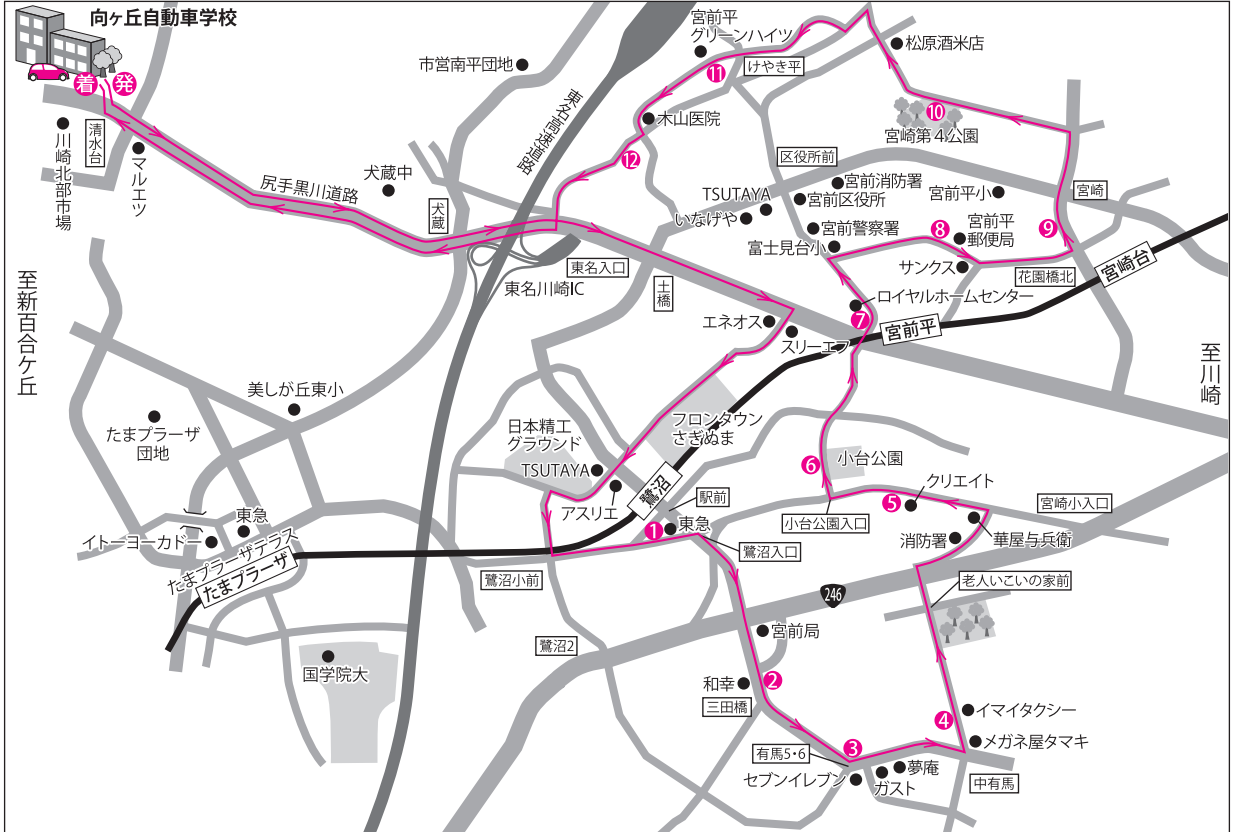

# 鷺沼・宮前平線(有馬・宮崎方面)

行先地名順	学校発	①	②	③	④	⑤	⑥	⑦	⑧	⑨	⑩	⑪	⑫	学校着
運行時間	鷺沼駅 (さぎ沼東急前)	宮前郵便局 (みやまへ郵便局前)	有馬5・6丁目 (ありま5・6丁目前)	イマイタクシー (向かい側)	クリエイ くら寿司	小台公園	宮前平駅 (みやまへ平駅前)	宮前平郵便局 (みやまへ平郵便局前)	花園橋北 交差点	宮崎6丁目 (みやまけ6丁目前)	グリーンハイツ (げやき平交差点)	木山医院先		
早朝便	7:50	8:00	8:04	8:06	8:07	8:10	8:11	8:15	8:16	8:17	8:20	8:22	8:23	8:30
1	8:55	9:05	9:09	9:11	9:12	9:15	9:16	9:20	9:21	9:22	9:25	9:27	9:28	9:35
2	9:55	10:05	10:09	10:11	10:12	10:15	10:16	10:20	10:21	10:22	10:25	10:27	10:28	10:35
3	10:55	11:05	11:09	11:11	11:12	11:15	11:16	11:20	11:21	11:22	11:25	11:27	11:28	11:35
(昼休憩)														
4	12:45	12:55	12:59	13:01	13:02	13:05	13:06	13:10	13:11	13:12	13:15	13:17	13:18	13:25
5	13:45	13:55	13:59	14:01	14:02	14:05	14:06	14:10	14:11	14:12	14:15	14:17	14:18	14:25
6	14:45	14:55	14:59	15:01	15:02	15:05	15:06	15:10	15:11	15:12	15:15	15:17	15:18	15:25
7	15:45	15:55	15:59	16:01	16:02	16:05	16:06	16:10	16:11	16:12	16:15	16:17	16:18	16:25
8	16:50	17:00	17:04	17:06	17:07	17:10	17:11	17:15	17:16	17:17	17:20	17:22	17:23	17:30
日・祝祭日等の 運行時間です。	⑨ 17:45	17:55	17:59	18:01	18:02	18:05	18:06	18:10	18:11	18:12	18:15	18:17	18:18	18:25
(夕休憩)														
◆下記の時間は、日曜・祝祭日等は運休となります◆														
9	18:05	18:15	18:19	18:21	18:22	18:25	18:26	18:30	18:31	18:32	18:35	18:37	18:38	18:45
10	19:10	19:20	19:24	19:26	19:27	19:30	19:31	19:35	19:36	19:37	19:40	19:42	19:43	19:50
最終便	20:10	20:20	20:24	20:26	20:27	20:30	20:31	20:35	20:36	20:37	20:40	20:42	20:43	20:50

- 注1. ○数字(赤字)は、日・祝祭日、特定日の運行時間です。  
 注2. ●ご乗車の際は、運転手に確認できるよう、ハッキリ手を上げるの合図をしてください。(主な乗車場所を番号①～⑫の運行時間で明示しています)  
 ●お降りの際は、降りる場所の少し手前より運転手に声をかけてください。(バスが完全に止まってからお降りください。)  
 ●道路事情等により運行時間通りに走れない場合もありますので、ご承知おください。(走行順序を変更する場合があります。)  
 ●バスの中で、喫煙・飲食・携帯電話等はご遠慮ください。

- 注3. ●事故防止の為、急ブレーキ等をかける場合がありますので、ご注意ください。(お子様をお連れの方は、十分にご注意ください。)  
 営業時間等は、  
 ●平日はAM8:45～PM20:00迄となります。  
 ●日・祝祭日、特定日(掲示板にて公示)はAM8:45～PM17:40迄となります。  
 ●月曜日は休校となります。  
 ●バスを待っている間に携帯電話操作をしていて、バスの通過に気がつかないケースが多く発生しておりますので、ご注意ください。