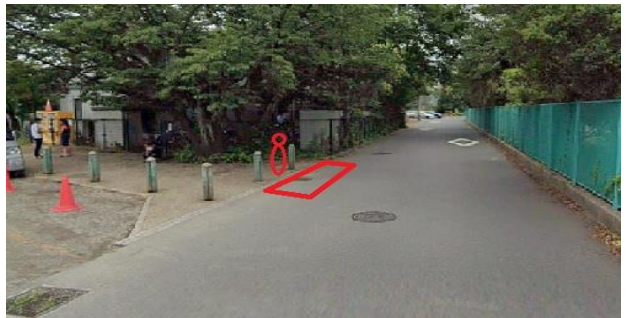

① 綱島西6丁目(東横線高架そば)

【左側の鉄塔(フェンス)の前あたりでお待ちください】

② コンフォール南日吉(自治会事務所前)

【自治会事務所の前の歩道上でお待ちください】

③ 日吉本町駅

【歯科医院の前の歩道上(ガードポールの切れているあたり)でお待ちください。交通状況により変更あります。】

④ 高田駅ロータリー

【高田駅1番出口正面(ガードポールの切れているあたり)でお待ちください。交通状況により変更あります。】

⑤ 高田東3丁目(第4公園向い)

【第4公園向い側の電柱付近でお待ちください。】

⑥ 下田交番(サンヴァリエ日吉8号棟付近)

【8号棟駐車場入口を過ぎた先でお待ちください】

⑦ 慶應下田学生寮・慶應グラウンド前

【グラウンド脇通路出口付近でお待ちください。交通状況によって変更あります。】

⑧ 日吉2丁目(100P向い)

【100円パーキング向い側の歩道上(ガードポールの切れている場所)でお待ちください。】

⑨ 慶應矢上キャンパス前

【慶應矢上キャンパス入口の歩道上でお待ちください。交通状況により停車位置は若干変動します。】

⑩ セブンイレブン日吉宮前店付近

【セブンイレブン駐車場脇の路側帯でお待ちください。】