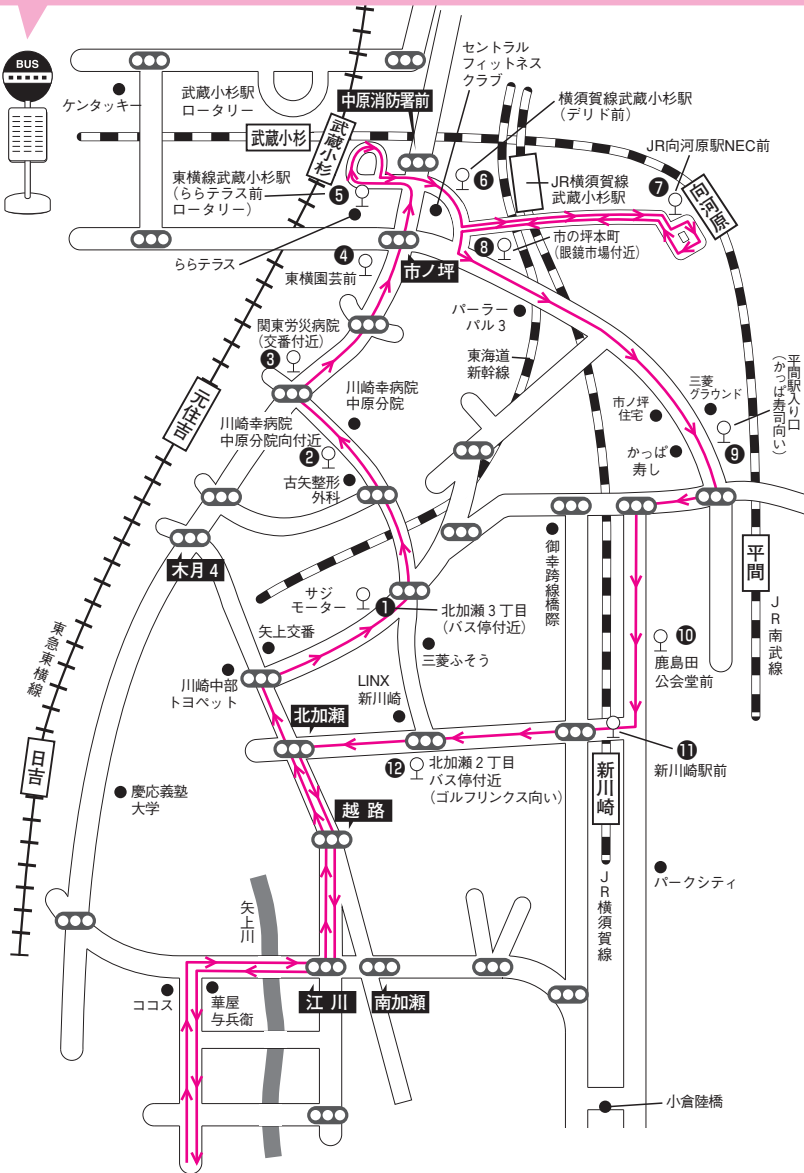

# 小杉・向河原・新川崎線

三菱ふそう・住吉高校・武蔵小杉駅・向河原駅・平間駅・新川崎駅・リンクス新川崎

日吉自動車学校

ご乗車の際は次の点にご注意願います。

♀が基本的な乗降場所です。

- 乗車する方はバスが見え近づきましたら、運転手に分かるようはっきり手を上げる等の合図をしてください。
- 交通事情等で時間がズレることがありますので、時刻表より5分位前にはお待ちください。また通過時刻に遅れた方は乗車できません。
- 進行方向左側の歩道で、交差点や横断歩道付近を避けてお待ちください。
- 走行中、危険防止の為、やむを得ず急停止することがありますので、特にお子様連れの方はご注意ください。
- 車内では、喫煙・飲食・携帯電話等は御遠慮ください。

7	JR向河原駅NEC前	1	8:07	学 校 発	1	7:45
		2	9:17		2	8:55
		3	10:17		3	9:55
		4	11:17		4	10:55
		5	13:07		5	12:45
		6	14:07		6	13:45
		7	15:07		7	14:45
		8	16:07		8	15:45
		9	17:07		9	17:00
		10	17:22		10	18:05
		11	18:27		11	19:05

8	市ノ坪本町 (眼鏡市場付近)	1	8:10	1 北加瀬3丁目 (バス停付近)	1	7:55
		2	9:20		2	9:05
		3	10:20		3	10:05
		4	11:20		4	11:05
		5	13:10		5	12:55
		6	14:10		6	13:55
		7	15:10		7	14:55
		8	16:10		8	15:55
		9	17:10		9	16:55
		10	18:30		10	18:15

学 校 着	7 武蔵小杉駅	1	8:25	6 横須賀線武蔵小杉駅 (宇田前)	1	8:06
		2	9:35		2	9:16
		3	10:35		3	10:16
		4	11:35		4	11:16
		5	13:25		5	13:06
		6	14:25		6	14:06
		7	15:25		7	15:06
		8	16:25		8	16:06
		9	17:25		9	17:06
		10	17:40		10	17:21
		11	18:45		11	18:26