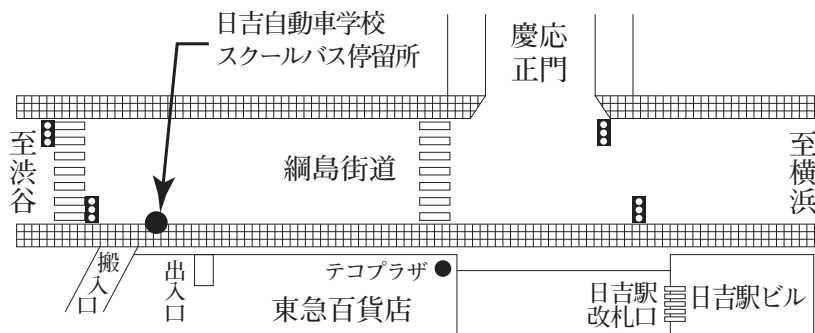

7時限営業日用

スクール・バス時刻表

学校 ↔ 日吉駅

日吉駅発							時刻	学校発						
	45	35	30	25	12	05	8	55						
	55	45	35	25	15	05	9	05	15	25	35	45	55	
		45	35	25	15	05	10	05	15	25	35	55		
			55	35	15	05	11	05	25	45	55			
			55	35	25	05	12	15	25	45				
		55	45	35	25	05	13	05	15	25	35	45	55	
	55	45	35	25	15	05	14	05	15	25	35	45	55	
			35	25	15	05	15	05	15	25	45	50		
							16	00	15	30	45			

□ 技能教習を受ける方は、締切時間の関係上、この時間のバスをご利用下さい。

日吉駅直行便

日吉駅前停留所ご案内

※ 日吉駅から日吉自動車学校までは約7～8分かかります。

※ スクールバスはおおむね10分間隔で運行しております。

日吉自動車学校 ☎045(563)3333

平 日 用 (火～土曜日)

スクール・バス時刻表