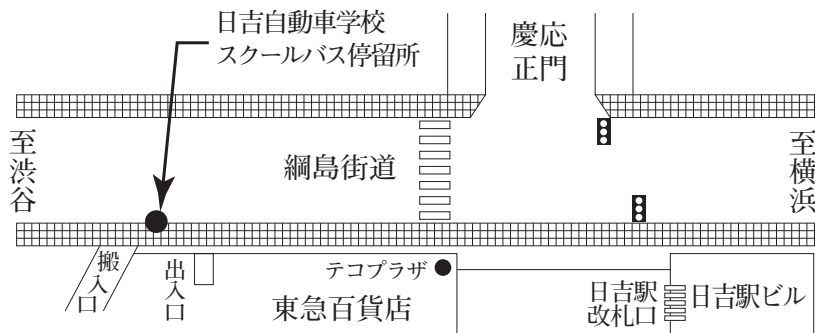

7時限営業日用

スクール・バス時刻表

学校 ↔ 日吉駅

日吉駅発							時刻	学校発						
		45	35	30	20	10	8	55						
	55	45	35	25	15	05	9	05	15	25	35	45	55	
		45	35	25	15	05	10	05	15	25	35	55		
			55	35	15	05	11	05	25	45	55			
			55	35	25	05	12	15	25	45				
		55	45	35	25	15	13	05	15	25	35	45	55	
	55	45	35	25	15	05	14	05	15	25	35	45	55	
			35	25	15	05	15	05	15	25	45	50		
							16	00	15	30	45			

□ 技能教習を受ける方は、締切時間の関係上、この時間のバスをご利用下さい。

日吉駅直行便

日吉駅前停留所ご案内

※ 日吉駅から日吉自動車学校までは約7～8分かかります。

※ スクールバスはおおむね10分間隔で運行しております。

日吉自動車学校 ☎045(563)3333